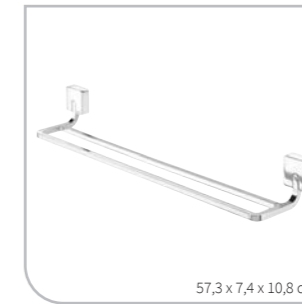

57,3 x 7,4 x 10,8 cm

Handtuchhalter doppelt
Towel rail double

3861.3.09.46 ■ 4008913861417
3861.3.03.46 ■ 4008913861400