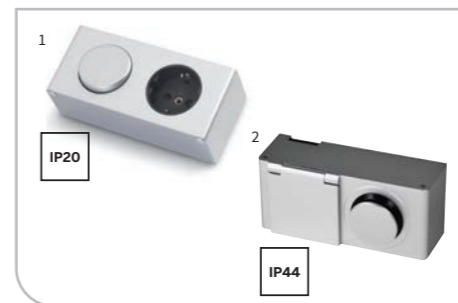

**Steckdose / Schalter-kombination
Socket / Switch for mirror cabinet**

1. 9025.3.02.41 Type F: NL/DE/NO 4008919025400
2. 9026.3.02.41 Type E: BE/FR/PL 4008919026407

Farben / Colours

- Chrom
Chrome
- Aluminium
Aluminium
- Weiß
White
- Schwarz
Black