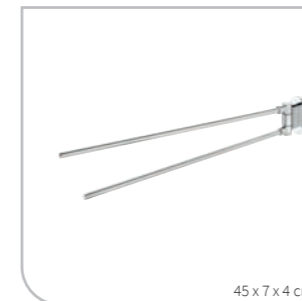

Handtuchhalter
Towel rail

13036.3.03.46 4008911303018

45 x 7 x 4 cm

Handtuchhalter 2-armig
Towel rail with 2 arms

13037.3.03.46 4008911303025

5 x 2,8 x 3 cm

Handtuchhaken klein
Towel hook small

13045.3.03.46 4008911304022