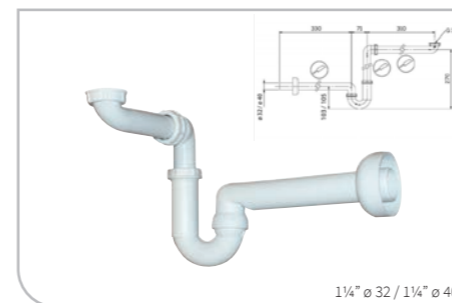

Raumsparsiphon
Space-saving trap

9848.1.01.41 4008919848009
9849.1.01.41 4008919849006