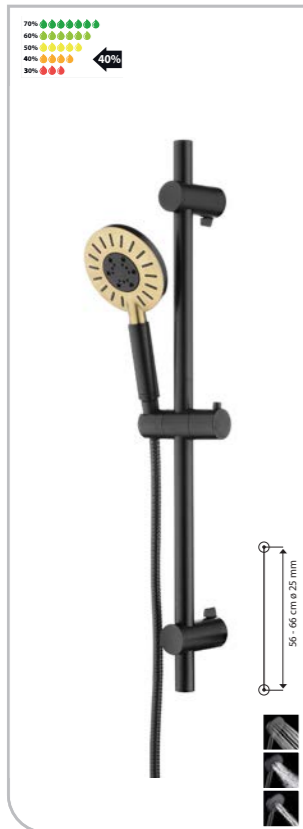

Akcent ø 12 cm

17149.4.56.44 ■ 4008911714531
17149.4.07.44 ■ 4008911714548
17149.4.01.44 □ 4008911714555
17149.4.03.44 ■ 4008911714562

Incl. ø 11 cm Brause, Brauseschlauch 1,5 m und Duschstange - Incl. Shower head ø 11 cm, shower hose 1.5 m and Shower rod