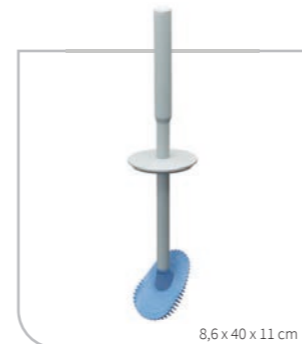

8,6 x 40 x 11 cm

Swoop® Toilettenbürste flexibel
Swoop® Toilet brush flexible

13296.2.01.46 ☐ 4008911329117
13296.2.72.46 ☒ 4008911329124
13296.2.07.46 ☒ 4008911329100

Tess

Tiger Tess ist innovativ und zeitgemäß, mit der bekannten Tiger-Qualität. Diese Produktreihe wurde in unserem Design Lab entworfen und mit dem Good Industrial Design (GIO) Award ausgezeichnet. Die zusätzlichen Funktionen und intelligenten Lösungen zeichnen diese Serie aus. Hohe Qualität und Design, ohne das Budget zu sprengen.

Tess

Tiger Tess is innovative and contemporary, with the familiar Tiger quality. This range was designed at our Design Lab and has been honoured with Good Industrial Design (GIO) award. The additional features and smart solutions make this range stand out. High quality and design without breaking the bank.

Farben / Colours

☐	Weiß / Hellgrau White / Light grey
☒	Schwarz / Anthrazit Black / Anthracite
☒	Blau / Schwarz Blue / Black