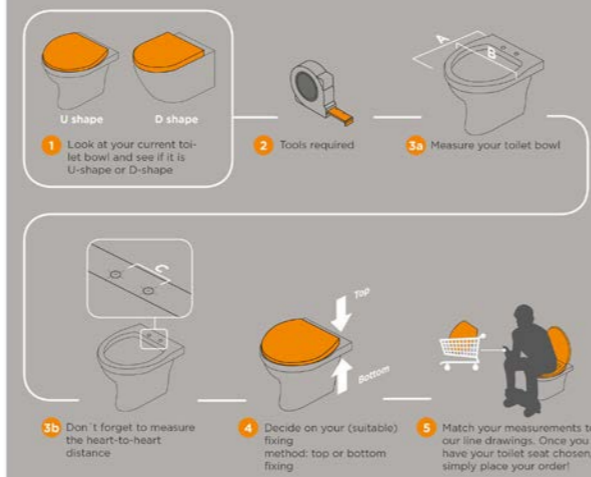

How to choose

Your Perfect Tiger Toilet Seat