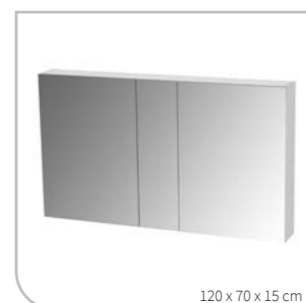

80 x 70 x 15 cm

120 x 70 x 15 cm

**Spiegelschrank mit 2 Türen
Mirror cabinet with 2 doors**

16324.2.32.41 4008911632538
16324.2.01.41 4008911632729

6 Holzeinlegeböden - Für die Tiger-Sensor-
Beleuchtung geeignet / 6 wooden shelves -
Suitable for Tiger sensor lights

**Boston
Kraftvoll und robust**

Das Badezimmerkonzept Boston ist durch seine klare Formgebung in Verbindung mit dem runden Design kraftvoll und elegant zugleich. Das Design dieser attraktiven Möbelserie passt perfekt zu unseren Boston-Accessoires. Geschmackvolles Sie ein geschmackvolles Gesamtbild in Ihrem Badezimmer.

**Boston
Cool and robust**

The combination of robust and round forms makes the Boston bathroom concept both powerful and elegant. This attractive furniture collection is designed to go with our Boston accessories so you will be able to create a perfectly matching interior in your bathroom.

60 cm 80 cm 120 cm	SOFT CLOSE	HALF-PREDRILLED GRIP HOLES
DOOR LEFT OR RIGHT	WOOD STRUCTURE	3 YEARS GUARANTEE

Farben / Colours

Möbel / Furniture

- Hochglanz-Weiß / High-Gloss white
- Chalet-Eiche / Chalet oak
- Hochglanz-Weiß / Chalet-Eiche / EASY CLEAN / Chalet oak
- Mattweiß / Matt white

Waschtisch / Washbasin

- Mattweiß / Matt white
- Hochglanz-Weiß / High-Gloss white
- Mattschwarz / Matt black

Waschtischauflage / Countertop

- Hochglanz-Weiß / High-Gloss white
- Eiche hell / Light oak

Möbelgriff / Handle

- Edelstahl / Stainless steel
- Chrom / Chrome