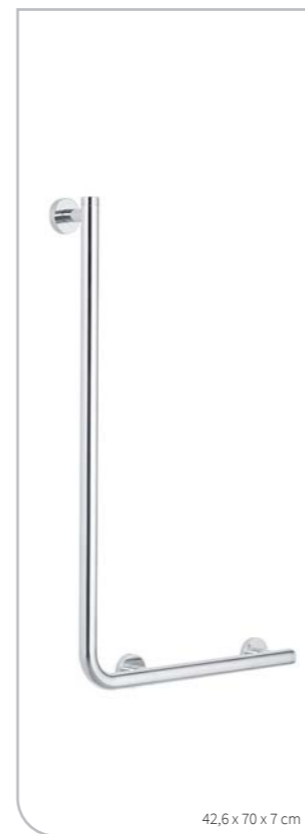

Wannengriff links 90°
Grab rail left 90°

2983.2.09.46 ■ 4008912983011
2983.2.03.46 ■ 4008912983004