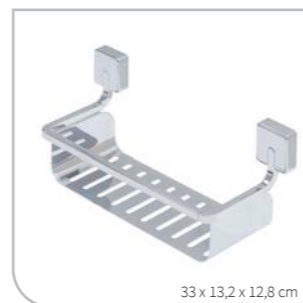

3851.3.09.46 ■ 4008913851425
3851.3.03.46 ■ 4008913851418

4,8 x 7,4 x 42,8 cm

Handtuchhalter
Towel rail

3867.3.09.46 ■ 4008913867419
3867.3.03.46 ■ 4008913867402

33 x 13,2 x 12,8 cm

Duschkorb
Shower basket