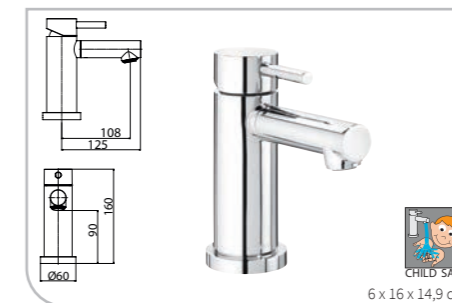

Boston
Waschtisch-Armatur
Washbasin mixer

5007.8.09.42 ■ 4008915007417
5007.8.03.42 ■ 4008915007400