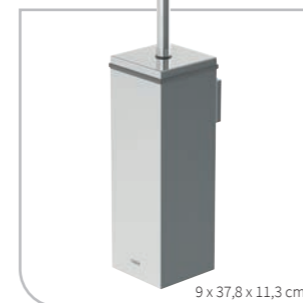

9 x 37,8 x 11,3 cm

Toilettenbürste mit Halter
Toilet brush and holder

2824.3.09.46 ■ 4008912824413
2824.3.03.46 ■ 4008912824406