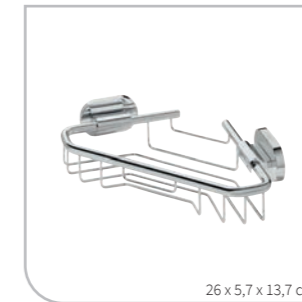

26 x 5,7 x 13,7 cm

Eckkorb
Corner shower basket

13032.3.03.46 4008911303049