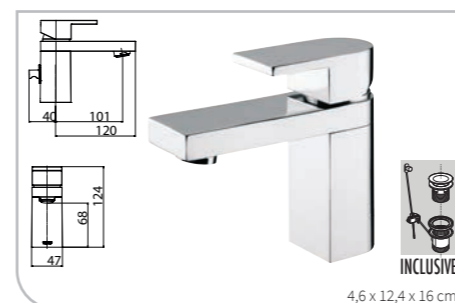

Items
Waschtisch-Armatur mit Ablaufgarnitur
Washbasin mixer with waste

5015.2.09.42 ■ 4008915015016
5015.2.03.42 ■ 4008915015009