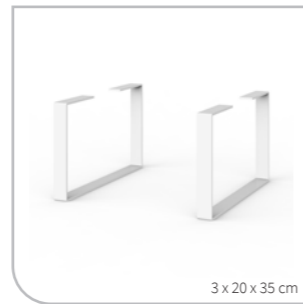

80 x 70 cm

3 x 20 x 35 cm

Loop Beine (2 stuks) Loop legs (2 pièces)

16348.0.88.41 4008911634426