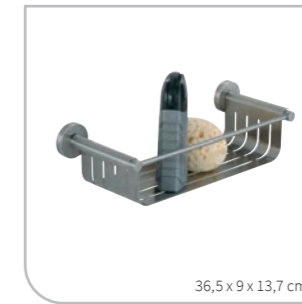

3,5 x 3,5 x 2,9 cm

Handtuchhaken klein
Towel hook small

3095.3.09.46 ■ 4008913095409
3095.3.03.46 ■ 4008913095416

5 x 5 x 5 cm

Handtuchhaken groß
Towel hook large

3096.3.09.46 ■ 4008913096406
3096.3.03.46 ■ 4008913096413

5 x 19,5 x 19,5 cm

Eckkorb klein
Corner shower basket small

3048.3.09.46 ■ 4008913048412
3048.3.03.46 ■ 4008913048405

6 x 24,7 x 24,7 cm

Eckkorb groß
Corner shower basket large

3047.3.09.46 ■ 4008913047415
3047.3.03.46 ■ 4008913047408