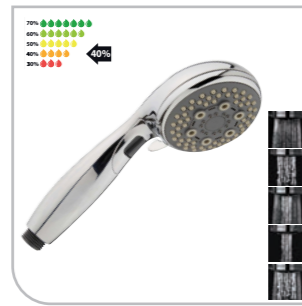

Malaga ø 8 cm

5504.4.03.44 4008915504404

Messina ø 11 cm

5418.4.03.44 4008915418411

Monaco ø 6 cm

5205.4.03.44 4008915205424

Ohne Antikalk-Düsen ausgestattet
 Has no anti-limestone nozzles

Voller Strahl
 Full jet