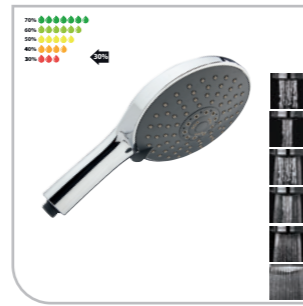

Amalfi ø 15 cm

17032.4.07.44 4008911703016