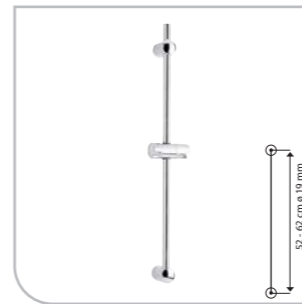

Duschstange Shower rod

5294.3.03.44 4008915294428