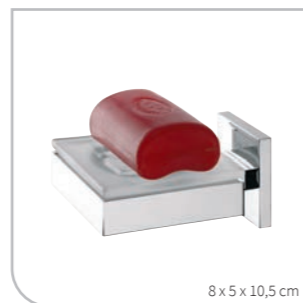

Toilettenpapierhalter mit Deckel
Toilet roll holder with cover

2816.2.09.46 ■ 4008912816012
2816.2.03.46 ■ 4008912816005

5 x 25,5 x 8 cm

Reserverollenhalter
Spare toilet roll holder

2829.2.09.46 ■ 4008912829012
2829.2.03.46 ■ 4008912829005