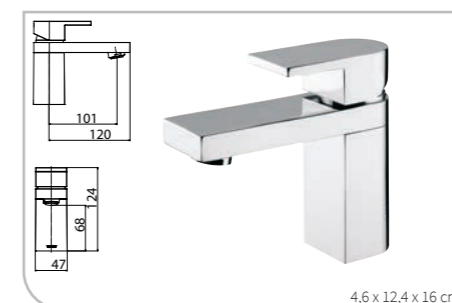

Items
Waschtisch-Armatur
Washbasin mixer

5015.8.09.42 ■ 4008915015412
5015.8.03.42 ■ 4008915015405

Waschtisch-armaturen All unsere Tiger Waschtisch-Armaturen verfügen über die folgenden Eigenschaften:

- Keramike Scheiben
- Gehäuse und Griff aus massivem Messing
- Kalkschutzfunktion
- Wasser-Spar-Funktion
- Flexible PEX Druckschläuche
- Einzigartiges "TOP FIXING" Befestigungssystem: die Armatur kann von oben befestigt werden

Washbasin taps All of our Tiger wash basin taps have the following features:

- Ceramic disks
- Solid brass housing and handle
- Anti lime function
- Watersaving perlator
- PEX flexible pressure hoses
- Unique "TOP FIXING" assembly system: the tap can be installed from the top

CHILD SAFE

Sicher für Kinder:
Sie können nach eigenem Ermessen die maximale Temperatur selbst einstellen, um Verbrennungen durch heißes Wasser zu vermeiden.

Safe for children:
you can regulate the maximum temperature yourself in order to avoid scalding by hot water.

Einzigartiges Befestigungssystem
Unique assembly system

Farben / Colours