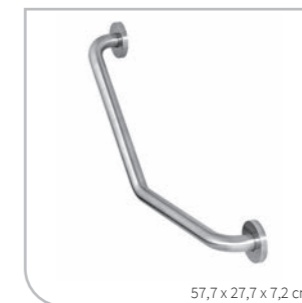

57,7 x 27,7 x 7,2 cm

Wannengriff 135°
Grab rail 135°

13308.3.09.46 4008911330465