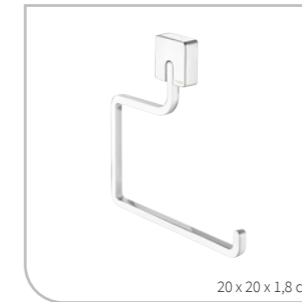

3870.3.09.46 ■ 4008913870419
3870.3.03.46 ■ 4008913870402

Plakhaak
Crochet auto-collant

4,8 x 7,4 x 5,5 cm

Handtuchhaken groß
Towel hook large

3871.3.09.46 ■ 4008913871416
3871.3.03.46 ■ 4008913871409

20 x 20 x 1,8 cm