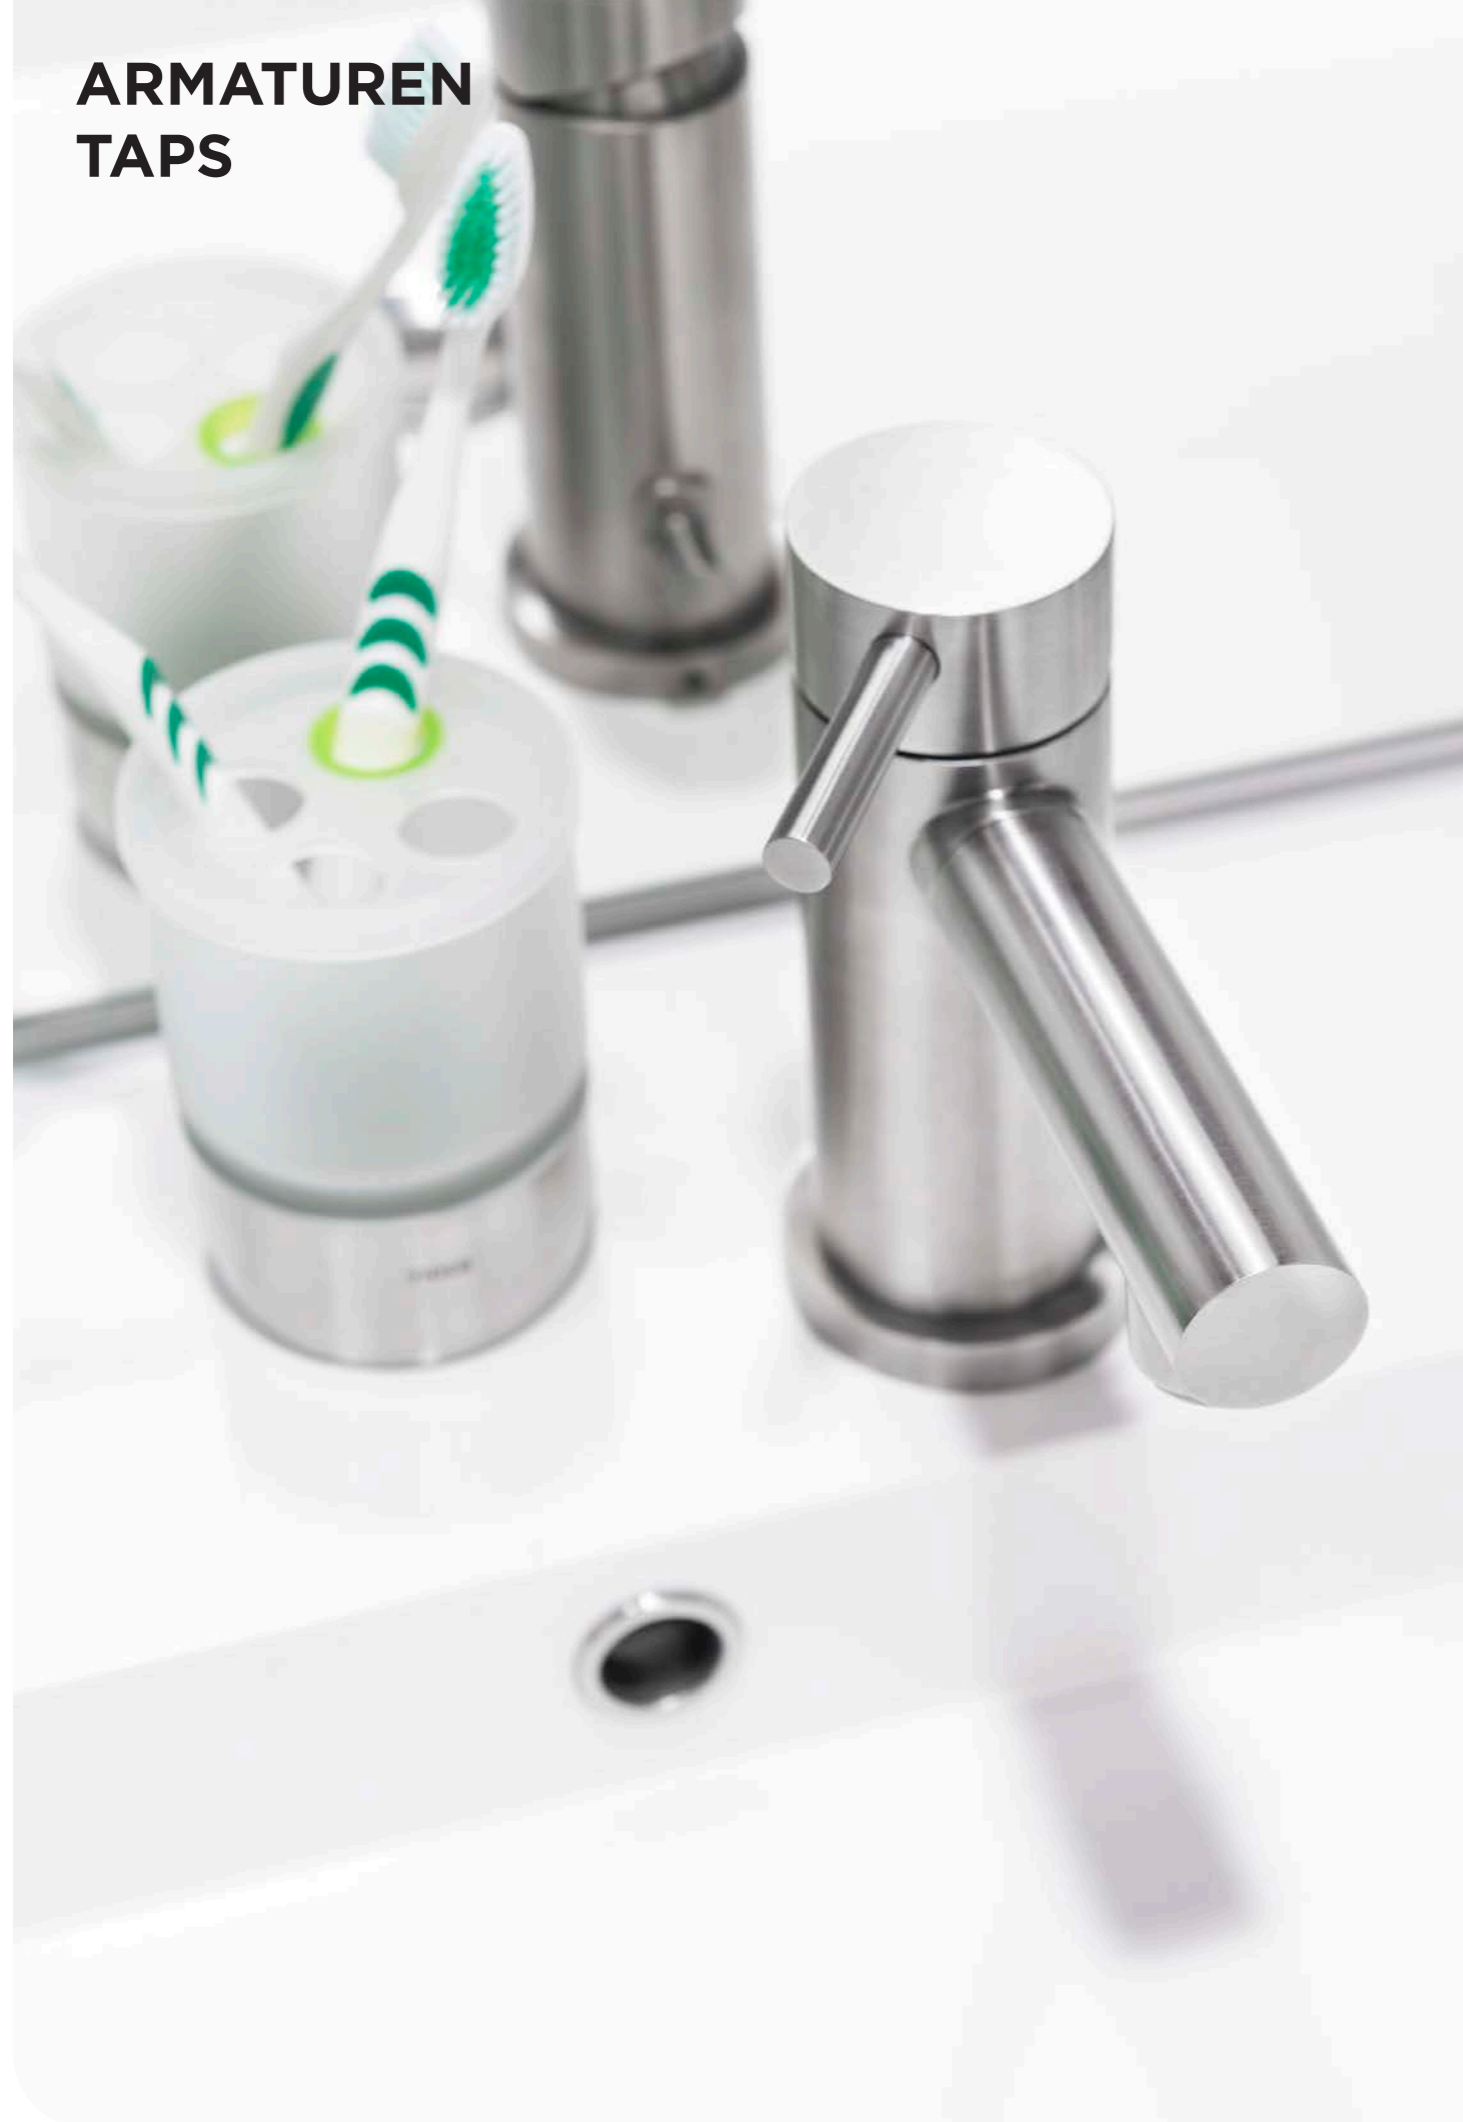

ARMATUREN TAPS

Boston
Waschtisch-Armatur mit Ablaufgarnitur
Washbasin mixer with waste

5007.2.09.42 ■ 4008915007011
5007.2.03.42 ■ 4008915007004