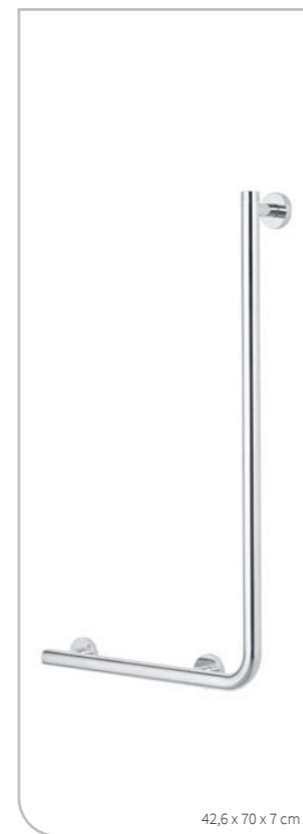

Wannengriff rechts 90°
Grab rail right 90°

2983.5.09.46 ■ 4008912983035
2983.5.03.46 ■ 4008912983028

2991.2.09.46 ■ 4008912991016
2991.2.03.46 ■ 4008912991009

2991.5.09.46 ■ 4008912991030
2991.5.03.46 ■ 4008912991023

2995.2.03.46 ■ 4008912995007

2992.3.09.46 ■ 4008912992006
2992.3.03.46 ■ 4008912992013

2993.2.09.46 ■ 4008912993010
2993.2.03.46 ■ 4008912993003

2999.2.09.46 ■ 4008912999012
2999.2.03.46 ■ 4008912999005

Boston Comfort & Safety

Das Badezimmer als Ort der Entspannung und Hygiene gewinnt immer mehr an Bedeutung. Dafür wird Komfort, Funktionalität und erstklassiges Design verlangt. Tiger bietet eine überzeugende Kombination aus Ästhetik und Ergonomie mit der Sie Ihre täglichen Wellness-Momente genießen können: Die Serie Boston Comfort & Safety vereint praktische Lösungen für extra Sicherheit mit einer subtilen Formgebung. Die Comfort & Safety-Artikel passen dabei perfekt zu den übrigen Accessoires aus der Boston-Serie.

Alle Comfort & Safety-Griffe sind vom Technischen Überwachungsverein (TÜV) auf eine Höchstbelastung von 150 kg geprüft worden.

Für alle Produktspezifikationen und Montageanleitungen besuchen Sie uns im Internet unter www.tiger.nl

Boston Comfort & Safety

Nowadays, the bathroom plays an important role in the house. It therefore has to be well-designed, comfortable and, easy to use. Tiger offers a compelling combination of aesthetics and ergonomics so you can get the most out of your daily wellness moment. The Boston Comfort & Safety line contains ingeniously designed practical solutions for extra safety. The Comfort & Safety products match the other accessories in the Boston line perfectly.

All Comfort & Safety bars have been approved by the renowned testing institute TÜV for a maximum load of 150 kilograms.

Please visit www.tiger.nl for all product specifications and assembly instructions.

Durchmesser Wannengriff: Ø 25 mm
Diameter safety grip handles: Ø 25 mm

Farben / Colours