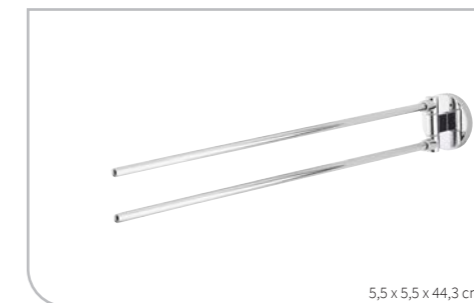

33120.3.03.46 | 4008913312018

5,5 x 5,5 x 3,5 cm

Handtuchhaken groß
Towel hook large

33121.3.03.46 | 4008913312025

60 x 5,5 x 6,4 cm

Handtuchhalter
Towel rail

33111.3.03.46 | 4008913311028

5,5 x 5,5 x 44,3 cm