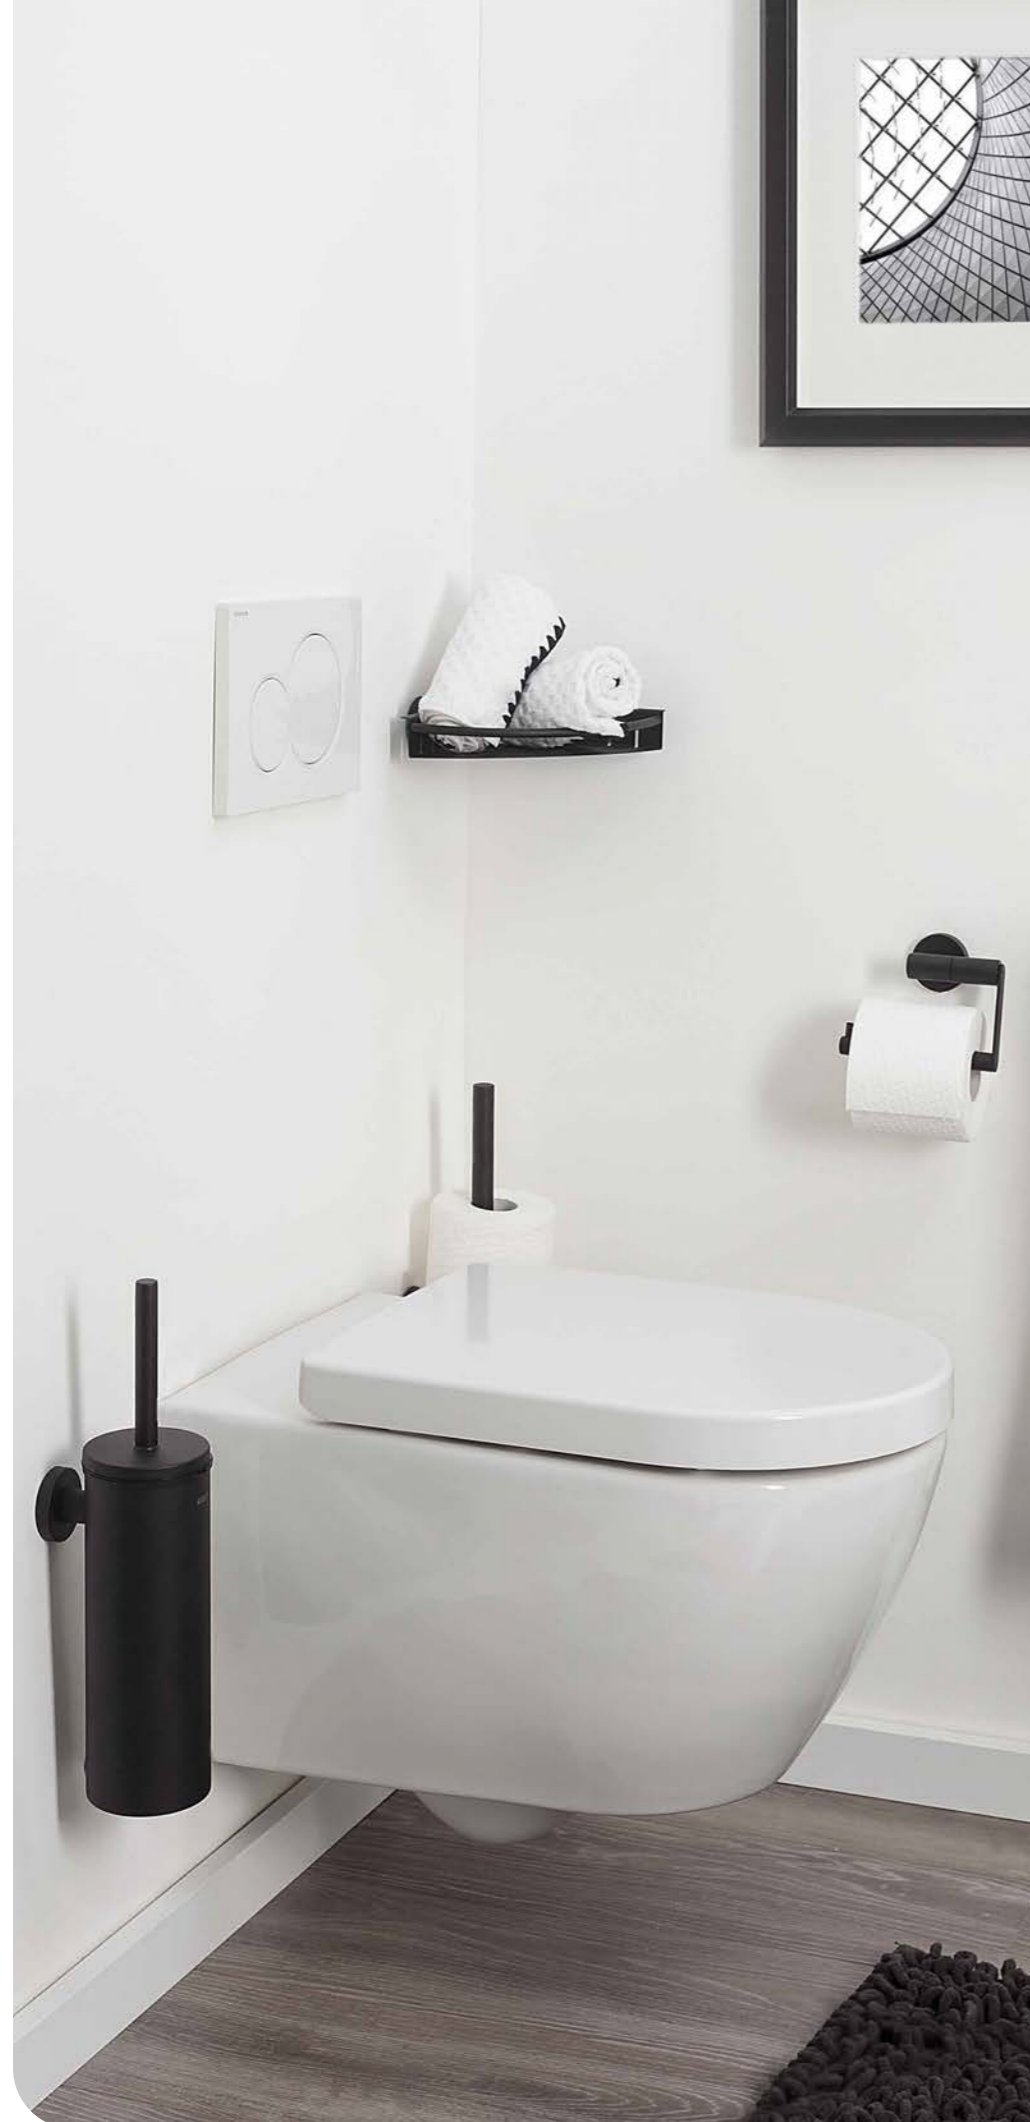

75 ml 5 x 10,5 x 9 cm

3059.3.07.46 ■ 4008913059432

Innenflasche aus Kunststoff
Synthetic glass lining

125 ml 5 x 14,6 x 9 cm

3060.3.07.46 ■ 4008913060421

Innenflasche aus Kunststoff
Synthetic glass lining

3,5 x 3,5 x 2,9 cm

3095.3.07.46 ■ 4008913095423

5 x 5 x 5 cm

3096.3.07.46 ■ 4008913096420

5 x 19,5 x 19,5 cm

3048.3.07.46 ■ 4008913048429

6 x 24,7 x 24,7 cm

3047.3.07.46 ■ 4008913047422

36,5 x 9 x 13,7 cm

3035.3.07.46 ■ 4008913035429

58,1 x 5 x 13 cm

3086.3.07.46 ■ 4008913086421

35-60 x 5 x 5 cm

3042.3.07.46 ■ 4008913042427

50,3 x 9,4 x 5 cm

3087.3.07.46 ■ 4008913087428

13,7 x 10,8 x 6,3 cm

3090.3.07.46 ■ 4008913090428

13,7 x 14 x 6,3 cm

3091.3.07.46 ■ 4008913091425

5 x 23,5 x 8,6 cm

3054.3.07.46 ■ 4008913054420

14,9 x 50,9 x 14,9 cm

4465.1.07.41 ■ 4008914465034

9,3 x 35,6 x 12,6 cm

3099.3.07.46 ■ 4008913099421

9,3 x 35,6 x 9,3 cm

3074.3.07.46 ■ 4008913074435

Boston Kraftvoll und robust

Das Badezimmerkonzept Boston ist durch seine robuste Formgebung in Verbindung mit dem runden Design gleichzeitig kraftvoll und elegant.

Boston Durable and sturdy

The Boston bathroom concept is both powerful and elegant because of the combination of robust and round designs.

Ersatzteile: pag. 164
Spare parts: pag. 164

Diese Serie ist für die Verwendung mit dem separat erhältlichen TigerFix Nr. 1 geeignet. Ausnahme: Handtuchhalter 2-armig, Teleskop-Handtuchhalter und Haken klein.

This series, with the exception of the towel rail with 2 arms, telescopic towel bar and small hook, is very suitable for using with TigerFix-version 1, which is available separately.

Farben / Colours

Edelstahl poliert
Polished stainless steel

Edelstahl gebürstet
Brushed stainless steel

Schwarz
Black