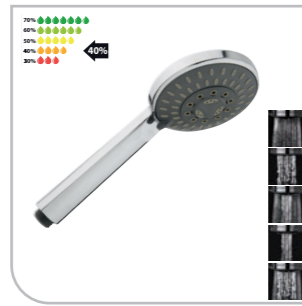

Raumsparsiphon
Space-saving trap

9848.1.01.41 4008919848009
9849.1.01.41 4008919849006

Designsiphon
Design trap

9820.2.09.41 4008919820012
9820.2.03.41 4008919820005

SPLASH

Akcent ø 12 cm

17038.4.56.44 4008911703429
 17038.4.07.44 4008911703436
 17038.4.01.44 4008911703443
 17038.4.03.44 4008911703450