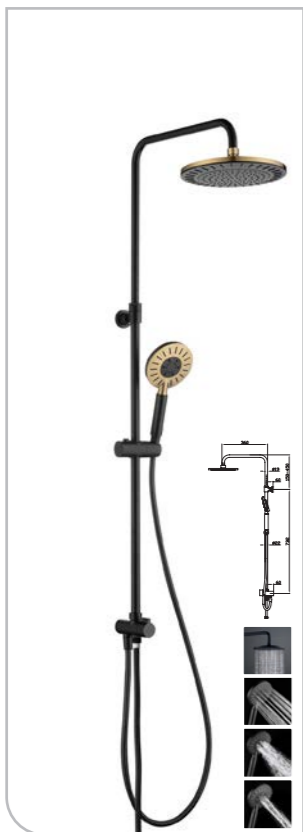

**Farben / Colours**

Akcent ø 22,5 cm

17150.4.56.46 4008911715002
 17150.4.07.46 4008911715019
 17150.4.01.46 4008911715026
 17150.4.03.46 4008911715033

Incl. ø 22,5 cm Brause, Braueschlauch 0,7 m, 1,5 m Braueschlauch und Duschstange
 Incl. Shower head ø 22,5 cm, shower hose 0.7 m, shower hose 1.5 m and shower rod