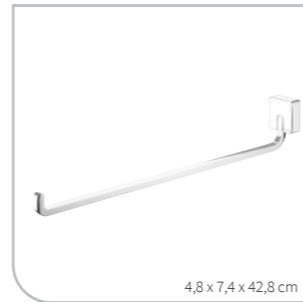

3851.3.09.46 ■ 4008913851425
3851.3.03.46 ■ 4008913851418

4,8 x 7,4 x 42,8 cm

Handtuchhalter
Towel rail

3867.3.09.46 ■ 4008913867419
3867.3.03.46 ■ 4008913867402

33 x 13,2 x 12,8 cm

Duschkorb
Shower basket