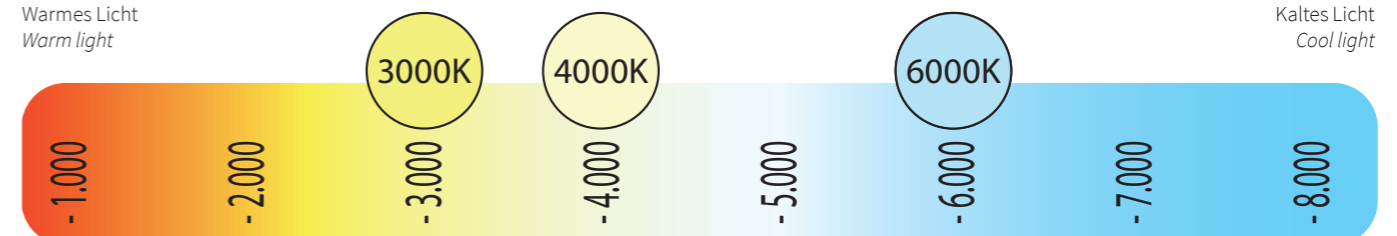

Warmes Licht
Warm light