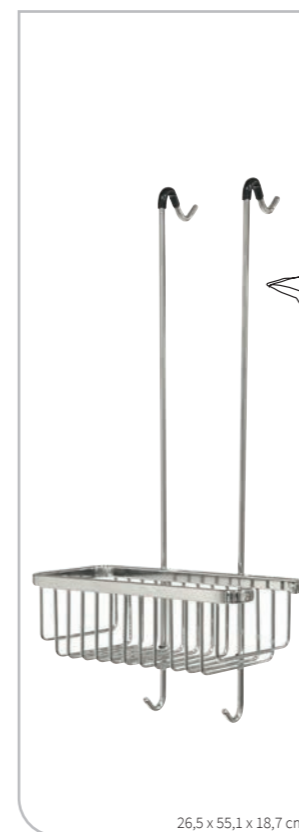

26,5 x 55,1 x 18,7 cm

Hängeduschkorb
Hanging shower basket

4899.2.09.46 ■ 4008914899020
4899.2.03.46 ■ 4008914899013

Der Hängeduschkorb kann einfach über die Duschwand gehängt werden!
The Hanging shower basket can be easily attached to the wall of the enclosure!

Exquisit Durchdacht und funktionell

Mit der Serie Exquisit bringen wir durchdachte und schöne Stauraumlösungen für Badezimmer und Toilette. Wählen Sie aus Körben in vielen Formen und Größen!

Exquisit

Smart and functional

The Exquisit line contains intelligently designed and attractive storage solutions for bathrooms and toilet units. Choose the baskets you like from all the different shapes and sizes!

10
YEARS
GUARANTEE

Farben / Colours

Edelstahl gebürstet
Brushed stainless steel

Chrom
Chrome